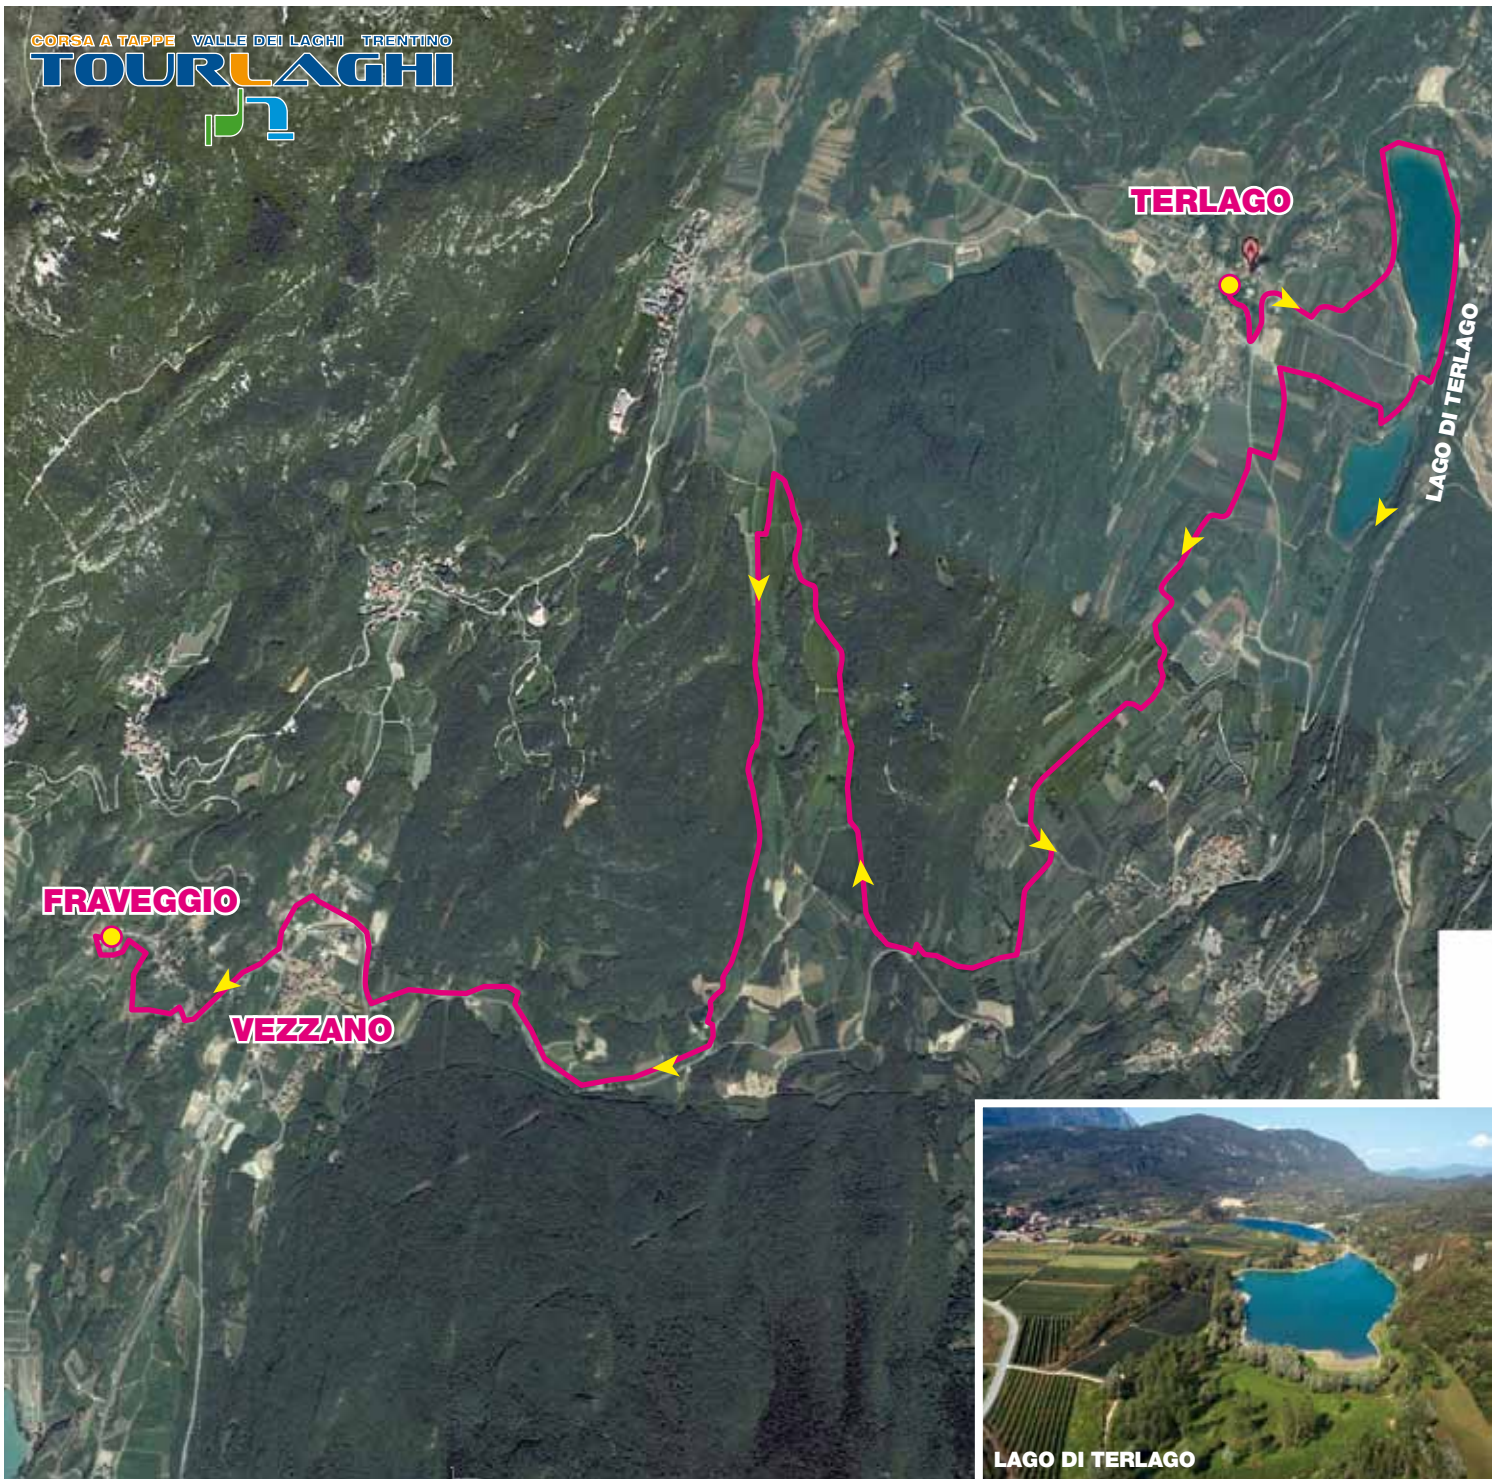

PRIMA TAPPA • KM 5

LAGO DI TOBLINO

CORSA A TAPPE VALLE DEI LAGHI TRENTINO
TOURLAGHI

FRAVEGGIO

S. MASSENZA

LAGO S. MASSENZA

PADERGNONE

LAGO DI TOBLINO

SARCHE

PONTE OLIVETI

LAGO DI S. MASSENZA

SECONDA TAPPA • KM 11

TERZA TAPPA • KM 12